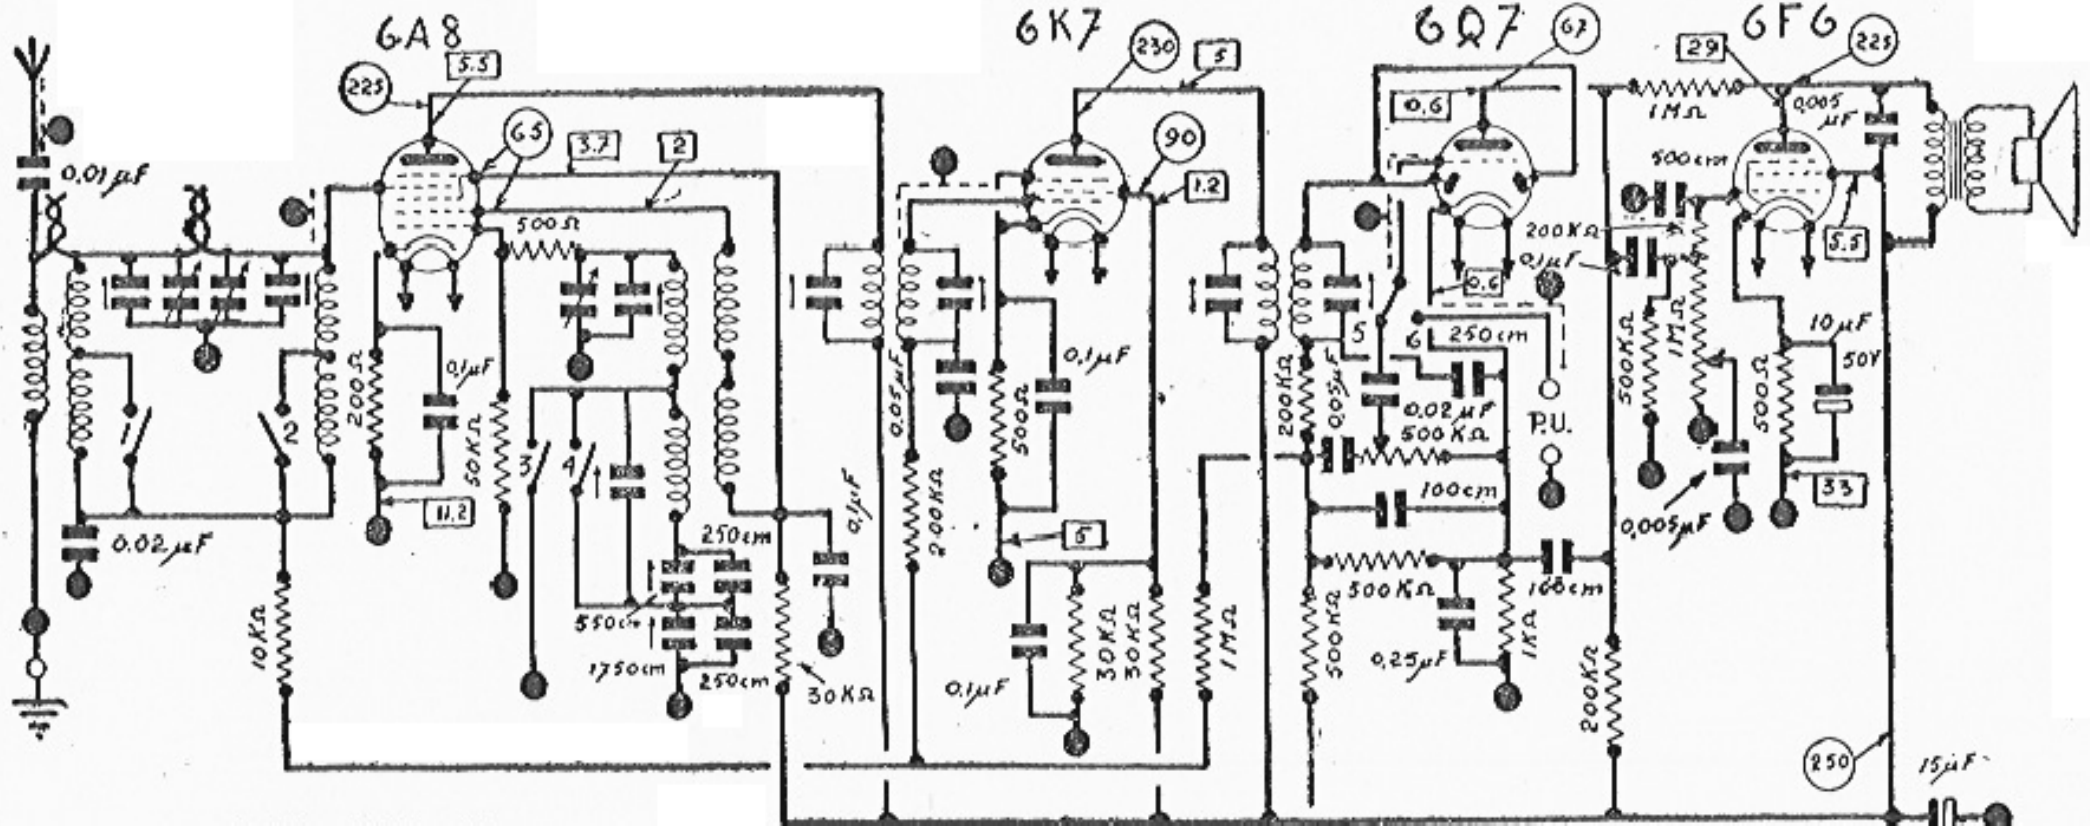

ALFA (Studio)

MF = 123 kHz
1936-37

	1	2	3	4	5	6
KG						
OG	X	X		X	X	
LG					X	
P.U.		X				X